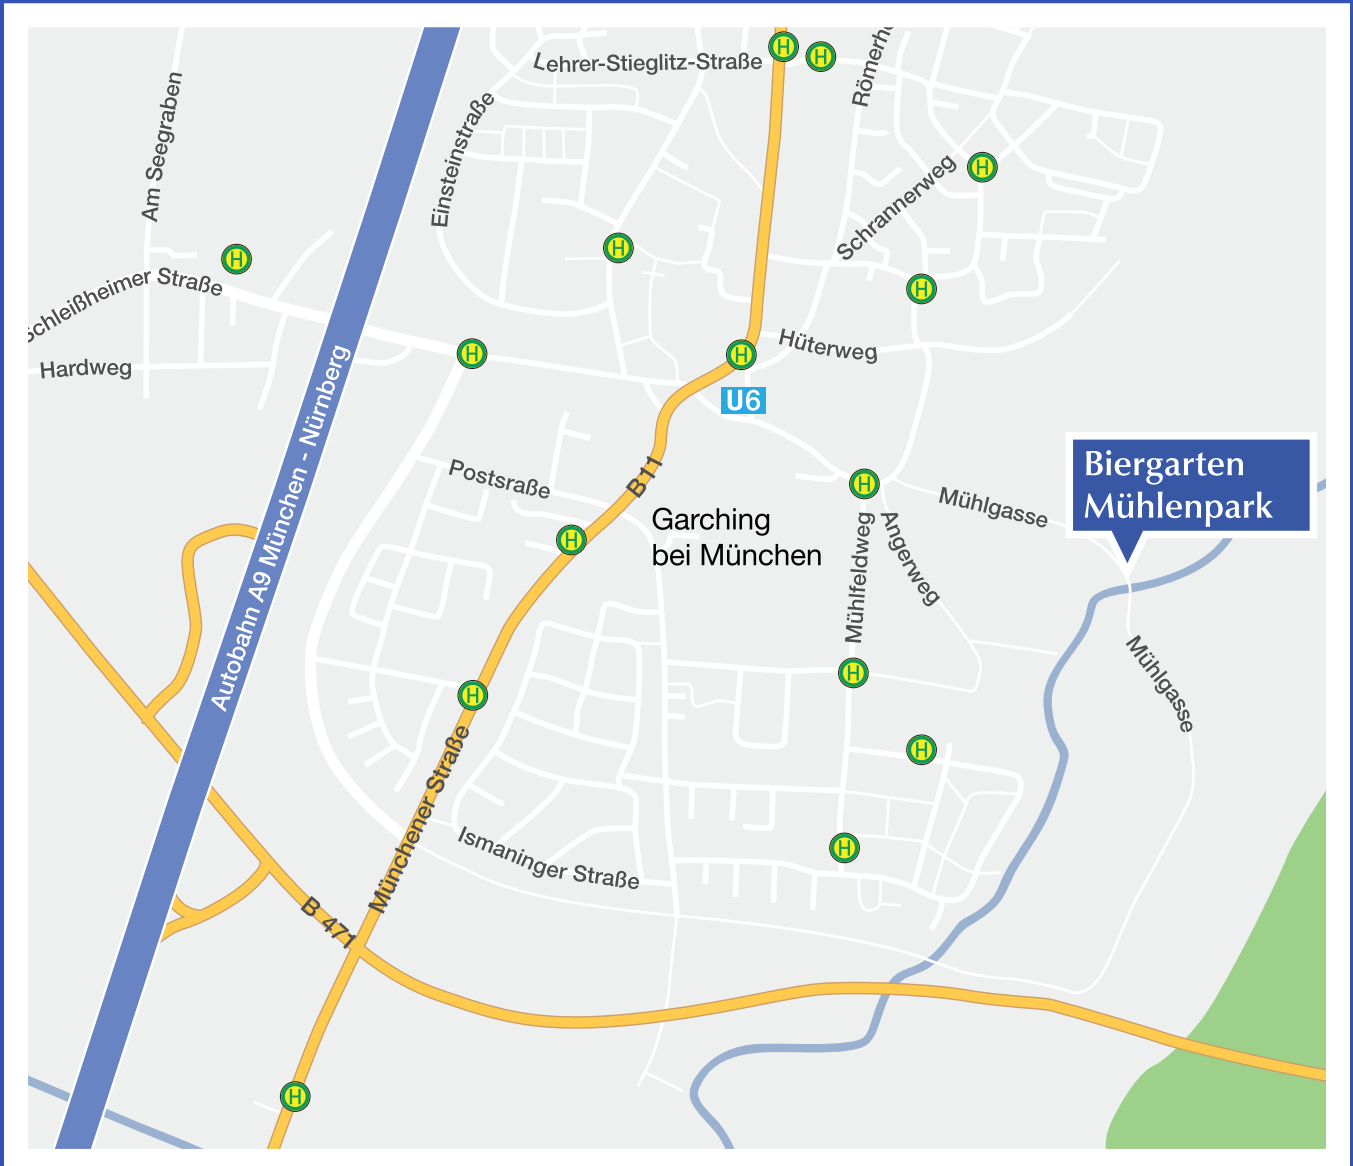

Biergarten Mühlenpark Anfahrt

MVV

2,5 km von U 6 Garching- Hochbrück, Bus 290 Mühlgasse

Rad

1 km vom Isar-Radweg; Radweg am Schleißheimer Kanal 8,5 km nach Oberschleißheim

Parken

Großer Parkplatz Mühlenpark 500 m entfernt, beim Gymnasium